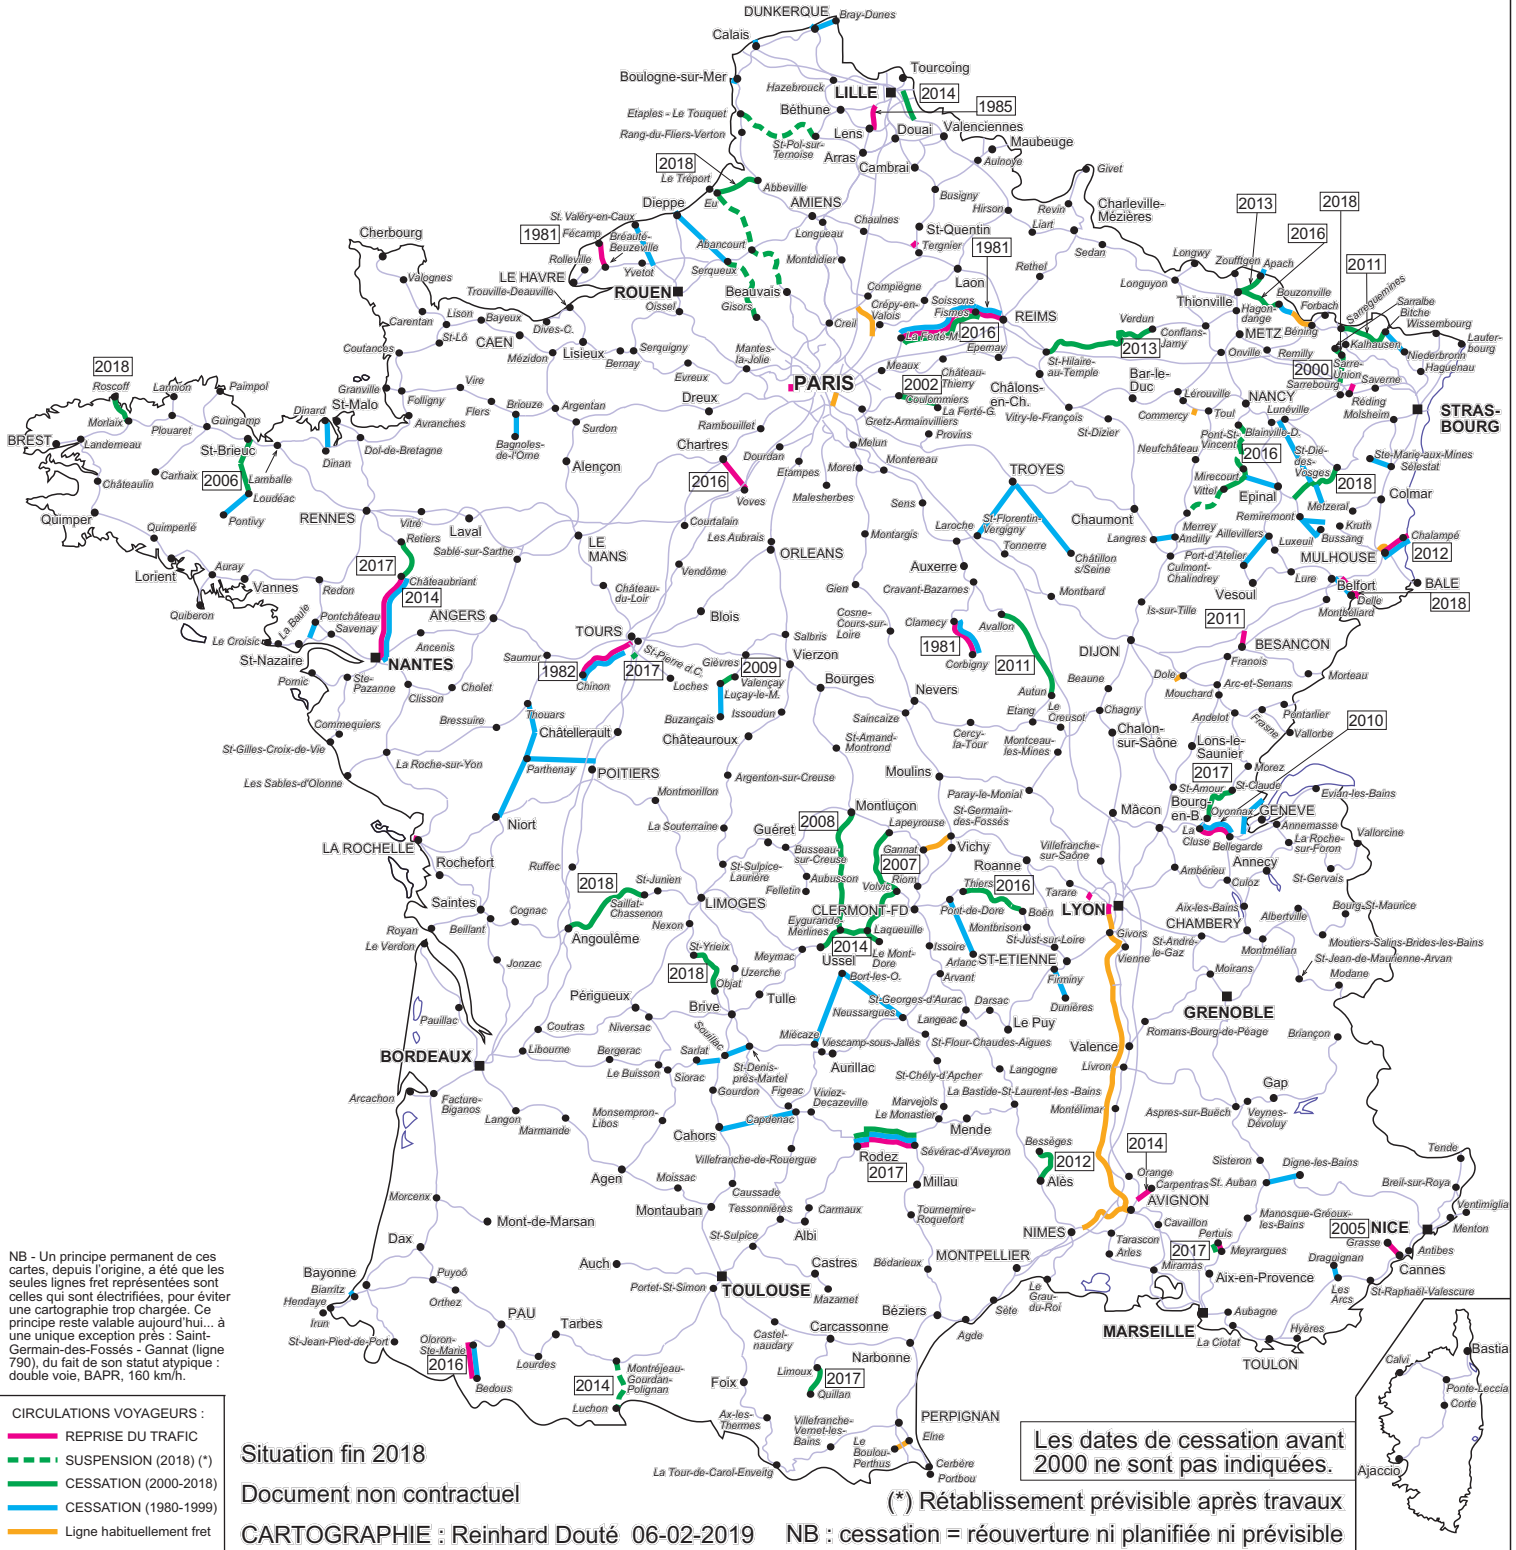

Hors RFN : LGV Perpignan - frontière espagnole, Nice - Digne, Corse

EVOLUTION DU R.F.N. 1980-2018

(hors Lignes à Grande Vitesse)